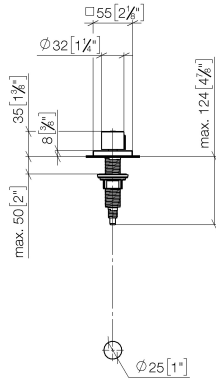

**Comando piletta ad eccentrico con manopola con manopola - Dark Platinum
spazzolato**

LOT

10 711 970

- comando piletta per una vasca
- compreso adattatore per tirante Bowden

Compatibile con LOT

	Dark Platinum spazzolato	10 711 970-99
	Cromato	10 711 970-00
	Platinato spazzolato	10 711 970-06
	Platinato	10 711 970-08
	Ottone (Oro 23k)	10 711 970-09
	Dark Chrome	10 711 970-19
	Ottone spazzolato (Oro 23k)	10 711 970-28
	Nero opaco	10 711 970-33
	Champagne spazzolato (Oro 22k)	10 711 970-46
	Champagne (Oro 22k)	10 711 970-47
	Cromo spazzolato	10 711 970-93

10 711 970
mm [inches]

10 711 970

Parts for other
finishes can be found
here: Cromato

Elenco delle parti di ricambio

N.	Codice articolo	Denominazione	Quantità necessaria	Tempo di produzione
1	09 20 97 030-99	manopola	1	30
2	90 12 12 002 00 90	bussola a scatto	1	2
3	09 27 87 007-99	rosetta	1	30
4	90 14 10 043 00 90	guarnizione	1	2
5	09 14 10 042 90	guarnizione	1	2
6	09 29 06 087-99	asta filettata	1	-
Il pezzo di ricambio non può più essere ordinato, si prega di ordinare l'articolo sostitutivo				
7	04 30 01 029 00 90	adattatore	1	2
8	09 24 03 175 90	adattatore	1	2
9	09 11 10 073-07	attacco	1	30
10	09 11 10 074-07	attacco	1	30
11	09 11 10 079-07	attacco	1	30
12	09 30 11 087 90	rondella	1	2
13	09 23 30 024-07	dado	1	30